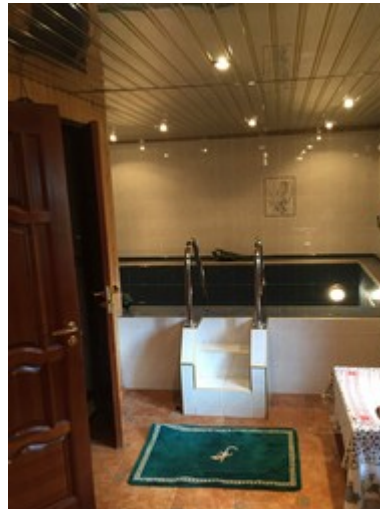

QR код (поднесите мобильный телефон для сканирования):